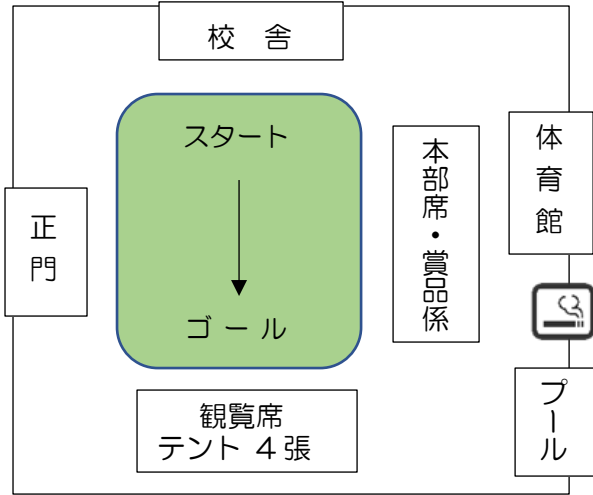

第42回 誠道地区市民大運動会

皆さんお誘い合わせてご参加ください

※車はグラウンドの中には駐車できません。

日時 5月12日(日) 9時開会
 場所 旧誠道小学校グラウンド
 【雨天の場合は ナマステホール】

☆楽しい種目がありました。
 皆さんお楽しみに!

※誠道音頭の踊りの練習をします※

日時 5月10日(金) 14:00~
 場所 誠道公民館 集会室
 皆さん是非ご参加ください。

誠道
 公民館だより