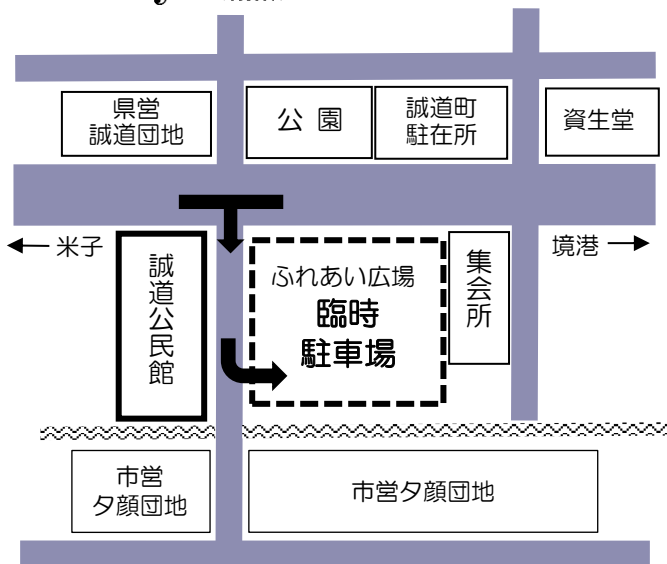

# 誠道公民館まつり

日程：10月15日(土) 10:00~16:00  
16日(日) 10:00~15:00

コロナ感染症予防の為、規模を縮小して作品展示のみを予定しています。  
皆さん、是非作品を見にいらしてください！

展示予定：なかはま保育園・つばさ保育園  
余子小学校・境二中文芸部  
公民館講座作品・一般作品等

《市内各公民館まつりの日程予定》

10/ 1(土)・ 2(日) 境公民館  
10/22(土) 中浜公民館  
10/22(土)・23(日) 外江公民館・渡公民館  
10/23(日) 余子公民館  
10/29(土)・30(日) 上道公民館

境二中職場体験の生徒が作った  
誠道町の歴史クイズにチャレン  
ジして景品をゲットしよう。

## 臨時駐車場のご案内

●公民館まつりに車でご来館される方は、  
公民館前のふれあい広場に臨時駐車場を  
設けておりますのでご利用ください。  
また誠道町の皆さまは、出来るだけ徒歩  
でお越しくださいますよう、ご協力をお願い  
致します。

無料