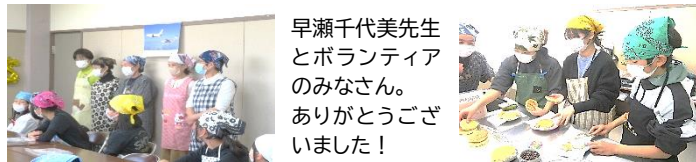

## 味噌づくり講習会

味噌づくり講習会を開催します！今年はおなたも味噌づくりに挑戦してみませんか？自分で作ったお味噌は格別ですよ♪

- ◆とき 2月18日(火) 午前10時30分～  
※この日は説明をして大豆を配ります。  
※ご自宅のお味噌汁の塩分測定もします！  
ご希望の方はお味噌汁をご持参ください。  
2月20日(木) 午前9時30分～  
※茹でた大豆を持ってきていただきます。
- ◆ところ 中浜公民館 調理室
- ◆講師 小笠原 友子さん
- ◆定員 10名
- ◆持ち物 エプロン・三角巾・手拭きタオル
- ◆材料費 1900円くらい(大豆、こうじ各1升)  
※味噌は7㍑くらいできます。
- ◆申込み先 中浜公民館 ☎45-0207
- ◆締め切り 定員になり次第

12/8 『しめ縄づくり勉強会』  
12/17 『しめ縄づくり』

大人顔負け！  
器用にわらをよります

12月8日(日)に地域の大人を対象としたしめ縄づくり勉強会を行いました。勉強会に参加して下さった方々が先生となって、12月17日(火)に児童にしめ縄の作り方を教えてくださいました。しめ縄を初めて作る子どもも多く四苦八苦する姿が見受けられましたが、徐々にコツを掴んで立派なしめ縄が完成しました。

12/18『プチケーキをつくろう』

講師の早瀬千代美さんに教えていただきながら、児童がケーキ作りに挑戦しました。ホットケーキミックスで作ったケーキに生クリームを塗ったり、チョコペンで絵を描いたり、果物をはさんだりトッピングしたり思い思いにデコレーションを楽しみました♪

持って帰ったケーキをとびきりの笑顔でお家の方に見せている姿を想像し、心が温くなりました。

早瀬千代美先生  
とボランティア  
のみなさん。  
ありがとうございました！