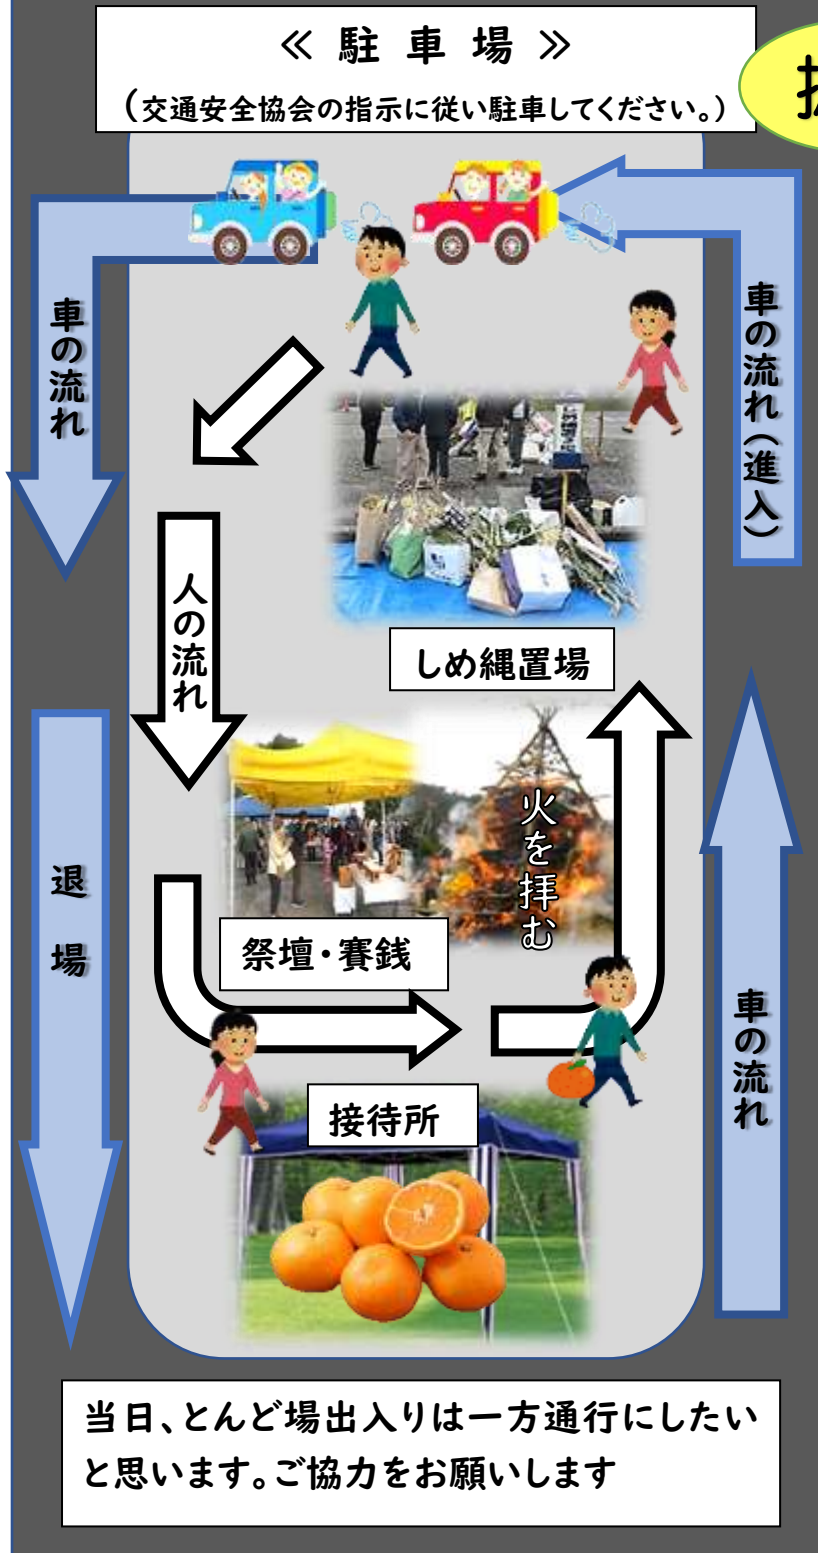

時間厳守でお願いします。