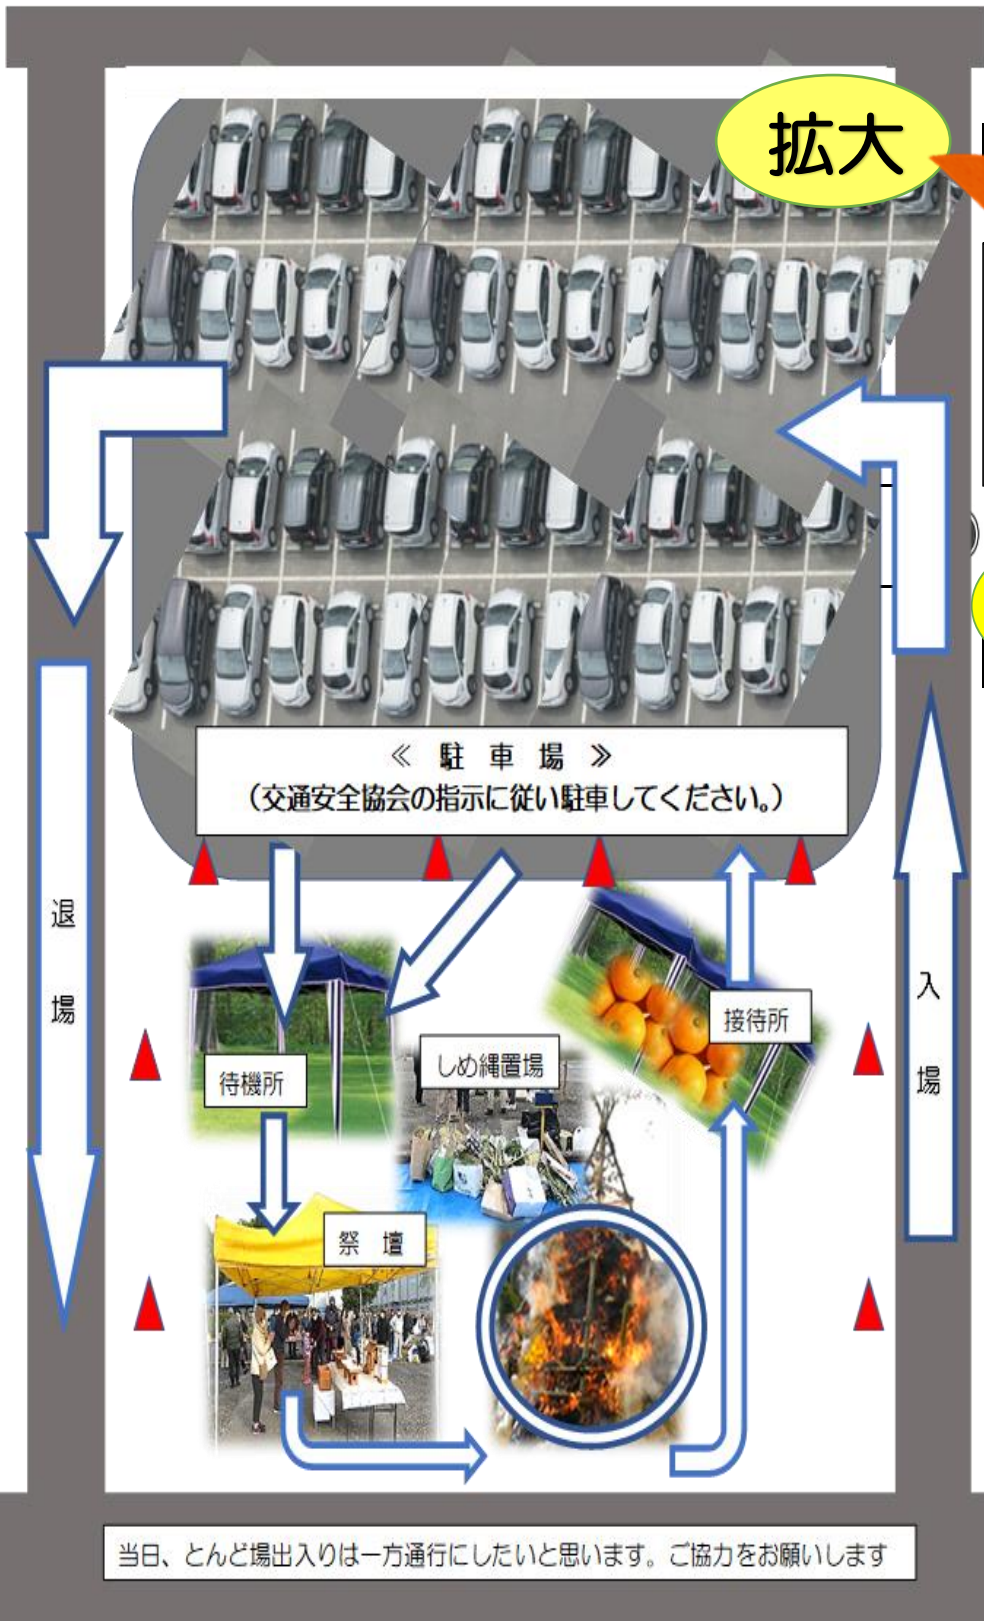

とんどさんのご案内

1月8日(日) 10時～

とんど場レイアウト図