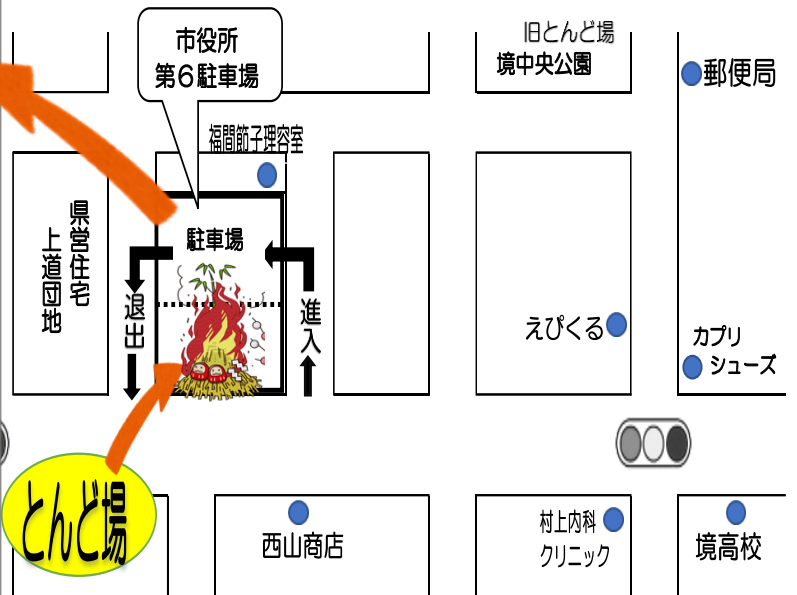

## 年末年始の予定

仕事納め 12月28日（水）

仕事始め 1月4日（水）

年末年始に「上道公民館」「上道町会館」をご利用  
予定の方は、12月28日（水）午後5時まで  
に鍵をとりに来てください。

# とんどさんのご案内

1月8日(日) 10時～

とんど場レイアウト図

とんど場地図

時間厳守でお願いします。

点火 消火

10時 ⇒ 11時

◆◆◆ お 願 い ◆◆◆